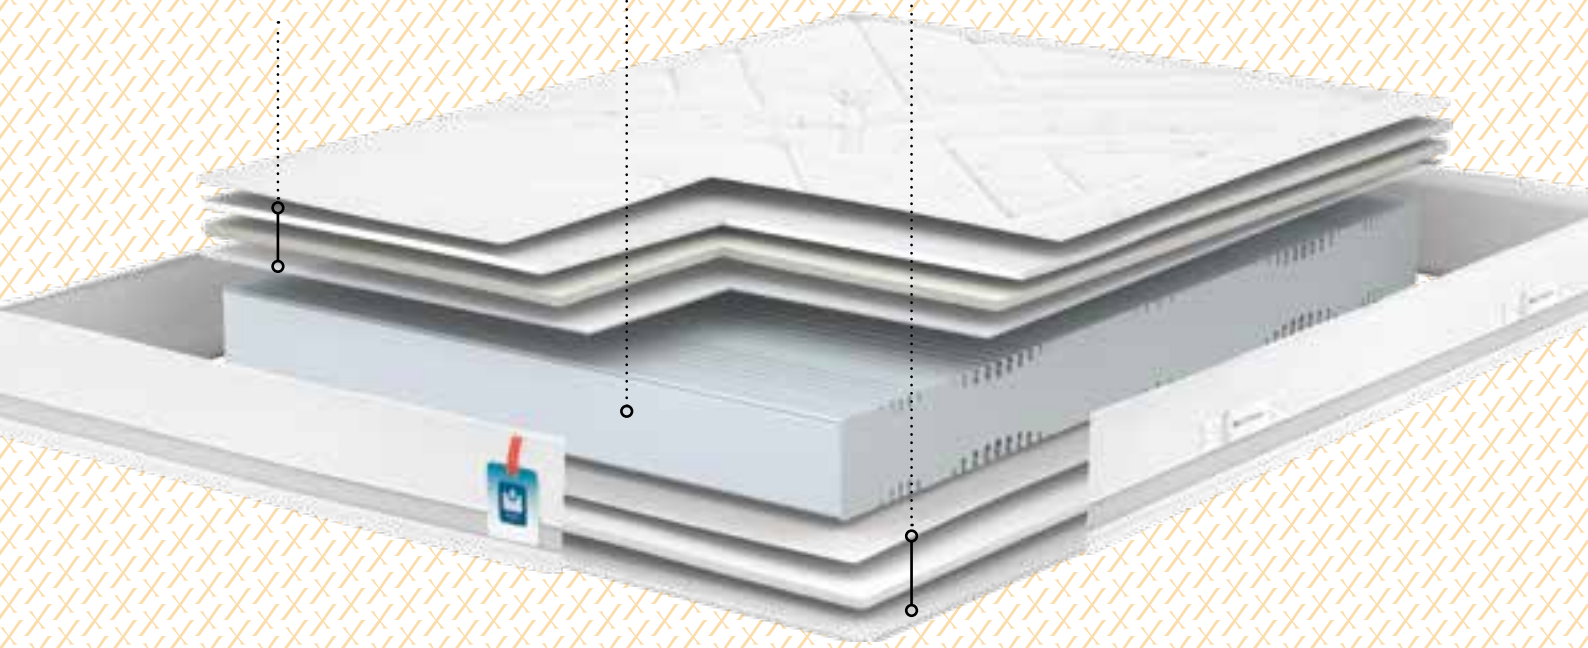

# INUIT

LE **PLUS** BULTEX EXPERT : CONTRÔLE DE L'HUMIDITÉ PAR DES FIBRES PROFILÉES [H<sub>2</sub>O]

- Confort Ferme • Hauteur : 24 cm
- Âme Empreinte 100 % BULTEX **nano**
- Bodysoft
- Face Hiver / Face Été

ÂME EMPREINTE  
100 % BULTEX **nano**\*

FACE ÉTÉ  
Mousse de confort  
+ fibres hypoallergéniques

FACE HIVER  
Bodysoft  
+ fibres hypoallergéniques

### Confort Ferme

- Hauteur : 24 cm
- Âme Empreinte 100 % BULTEX **nano** : 17 cm
- Bodysoft : mousse hypersouple pour un accueil moelleux
- Traitement [H<sub>2</sub>O] : fibres profilées gérant l'humidité et le séchage du tissu